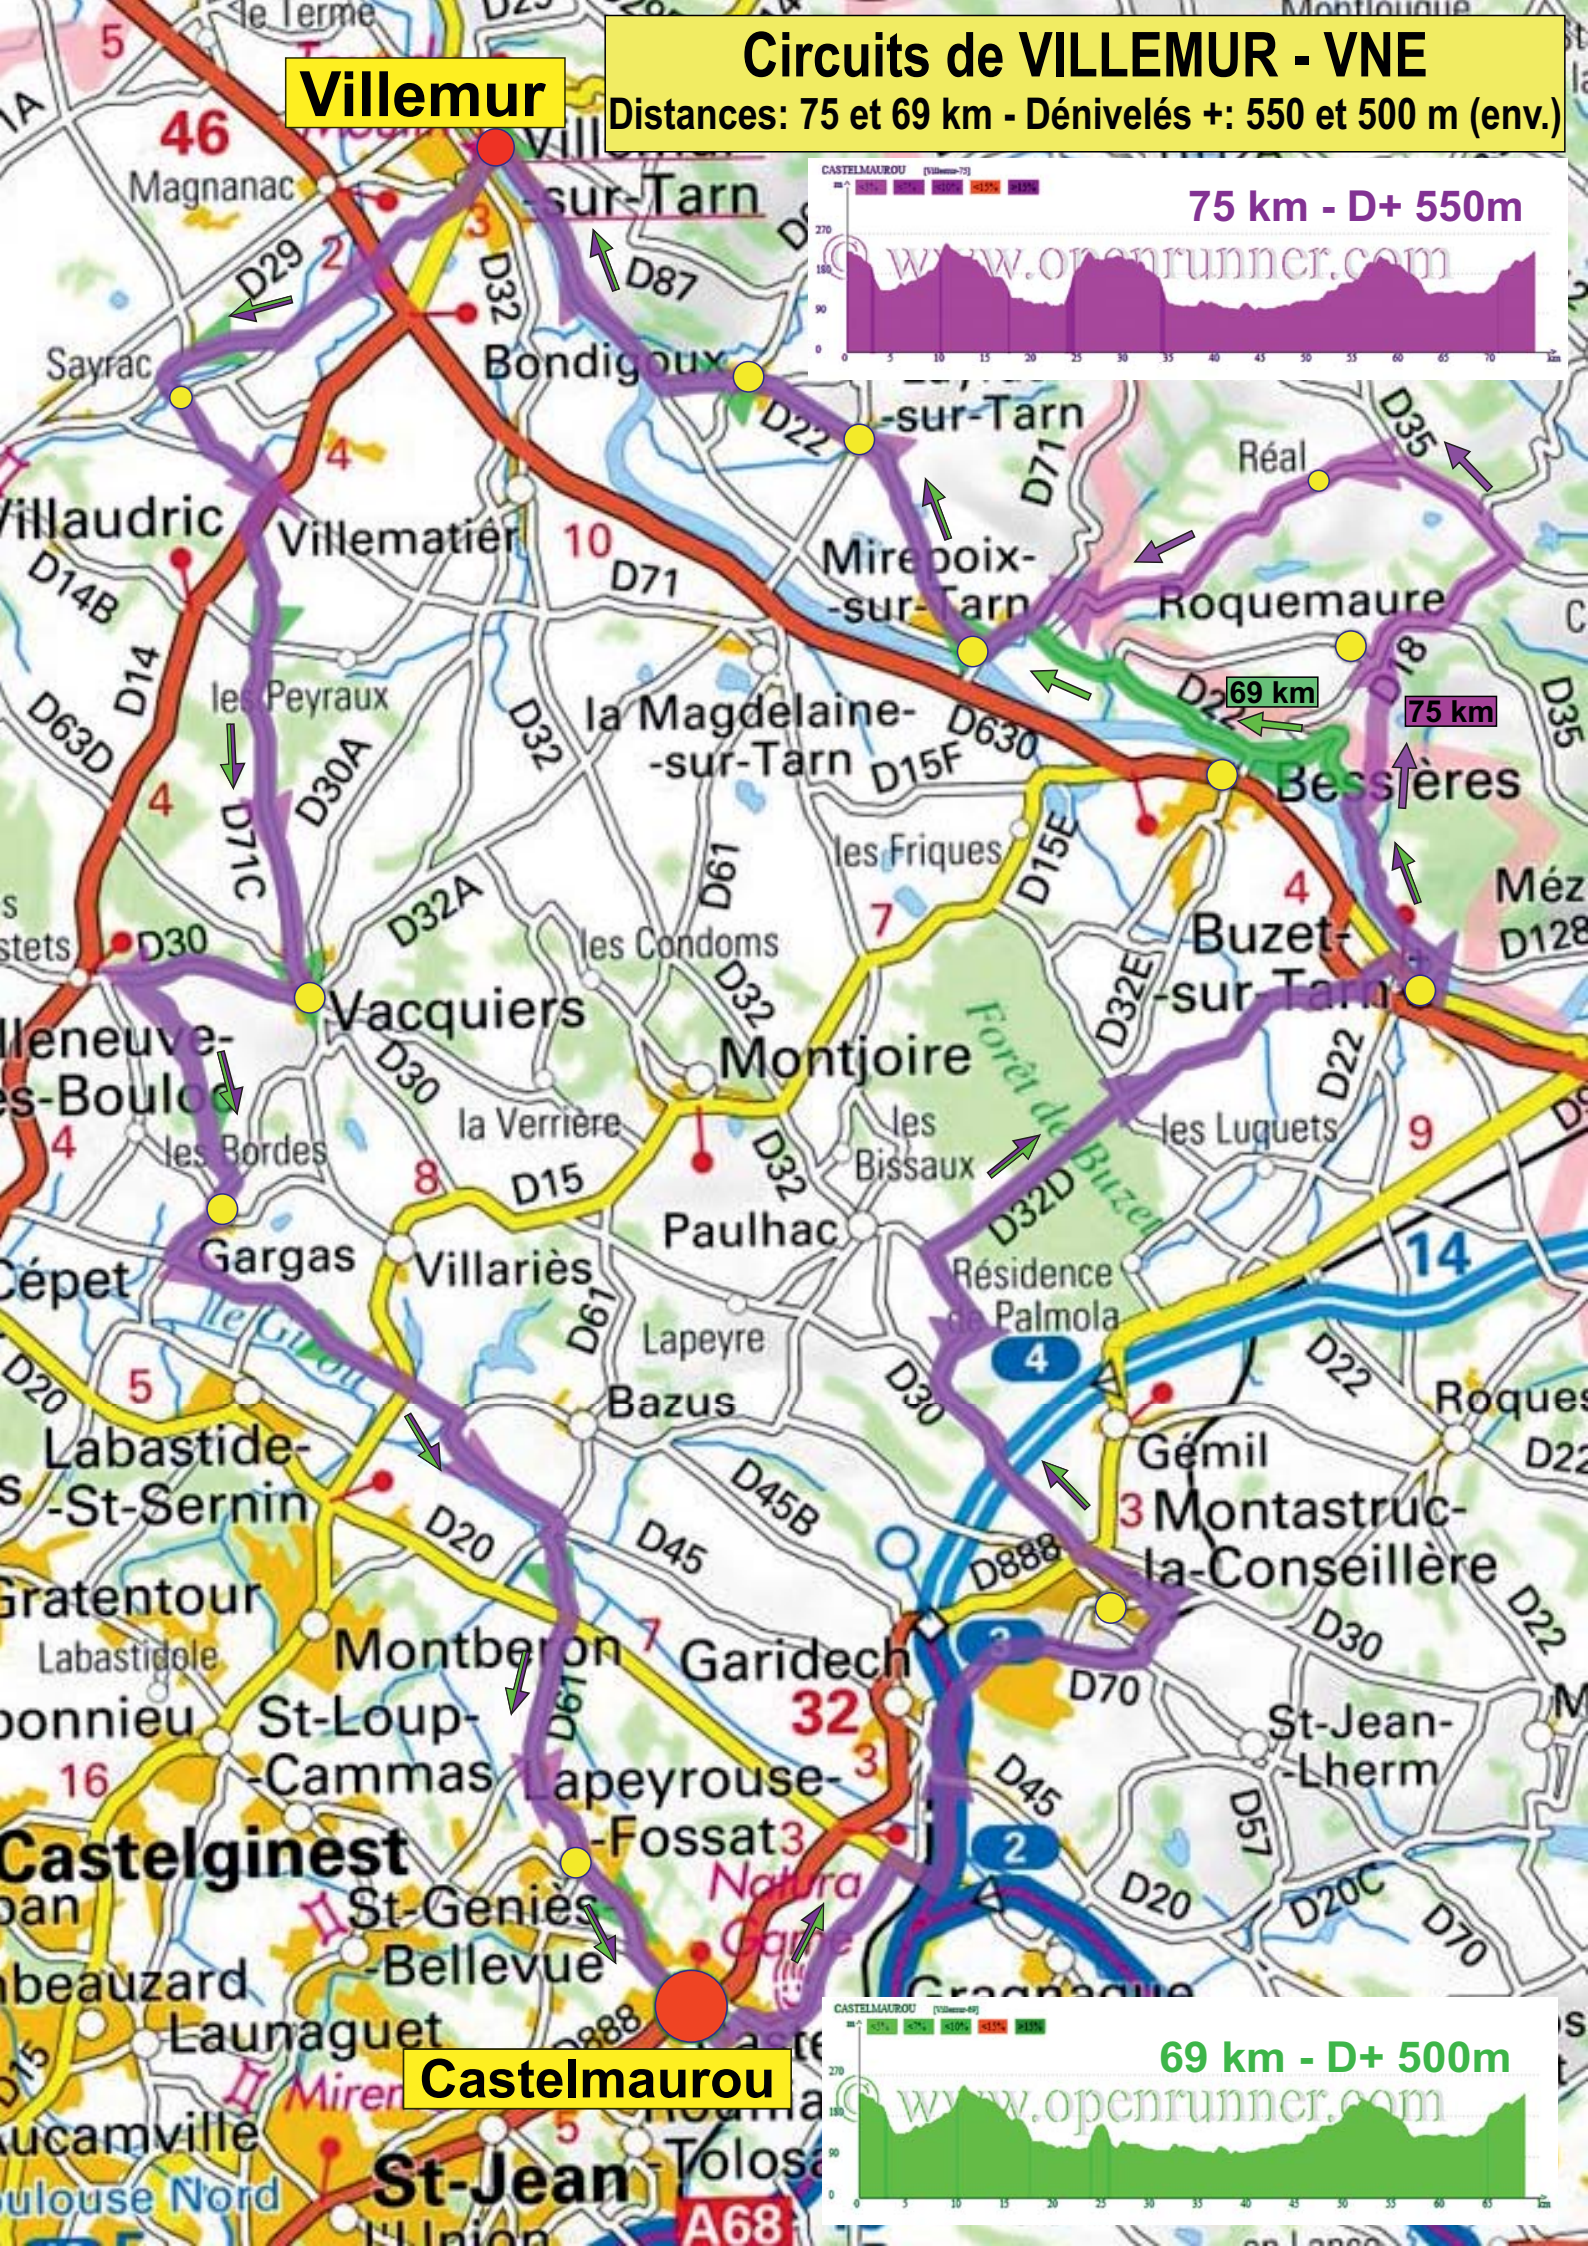

Villemur

Circuits de VILLEMUR - VNE

Distances: 75 et 69 km - Dénivelés +: 550 et 500 m (env.)

Castelmaurou